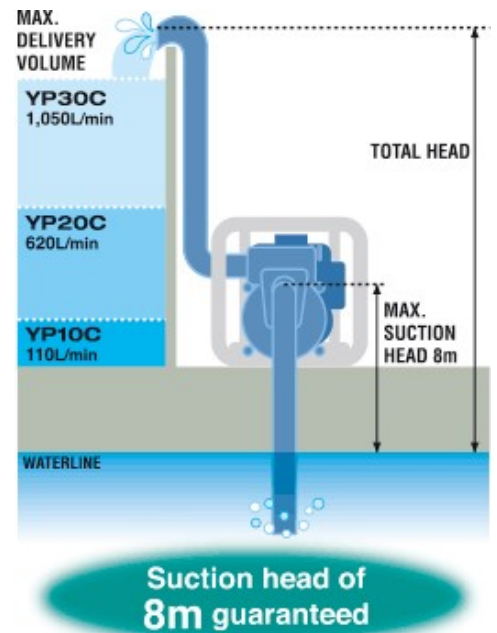

## Pompe à eau YP20C

Connexion Dia	2 pouces
Fil de connexion	Filetage extérieur
Tête Totale	27m
Max. Volume de livraison	620L / min
Max. Tête d'aspiration	8m
Type	4 temps, OHV, refroidi par air forcé
Déplacement	179cc
Puissance nominale	3,1 kW (4,2 CV) / 3 600 tr / min
Carburant	Essence sans plomb
Capacité du réservoir de carburant	3,6 L
Temps de fonctionnement	2.0h
Méthode de départ	Démarrateur à rappel
Poids sec	25,2 kg
L xlxh (mm)	489 x 387 x 391