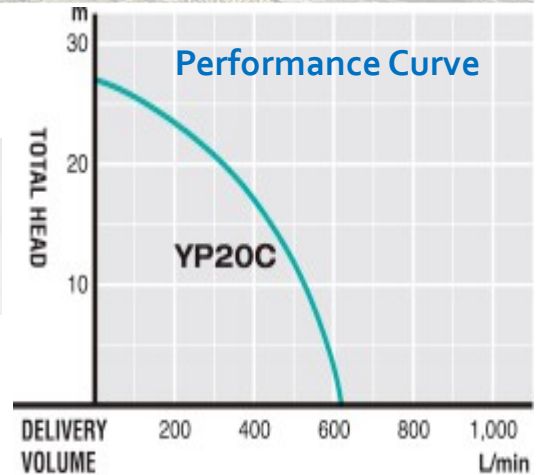

Water Pumps / C series

ESSENCE